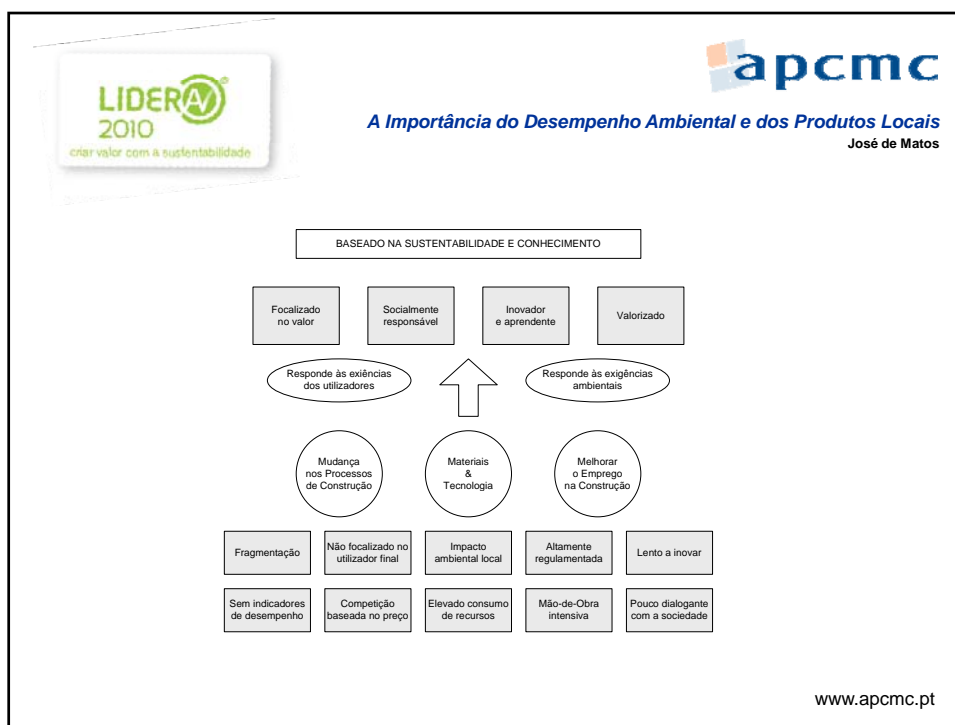

www.apcmc.pt

A Importância do Desempenho Ambiental e dos Produtos Locais
José de Matos

A Estratégia Comercial

- **A consciência ambiental**
- **A “moda”**
- **A Estratégia Europeia e Os Regulamentos**
- **Os Incentivos (e a privatização dos custos)**
É preciso que os custos ambientais entrem na formação dos preços
- **A Inovação Empresarial (e tecnológica) na óptica do Valor Acrescentado**

www.apcmc.pt

A Importância do Desempenho Ambiental e dos Produtos Locais
José de Matos

Considerações finais

1 - Para onde vamos?

www.apcmc.pt

LIDERA 2010
criar valor com a sustentabilidade

apcmc
A Importância do Desempenho Ambiental e dos Produtos Locais
José de Matos