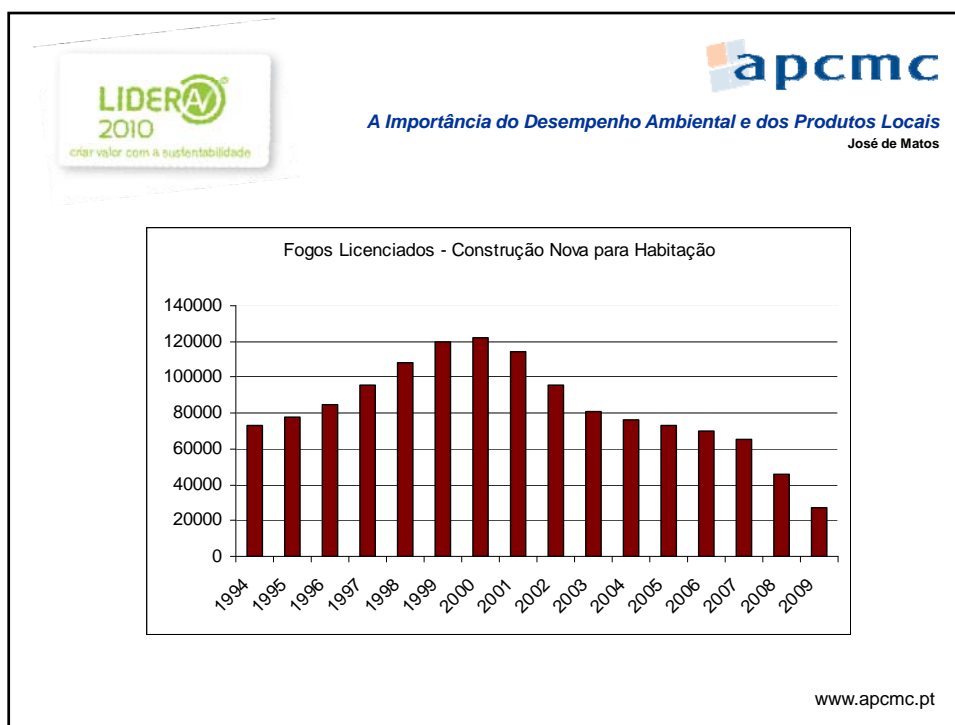

A Importância do Desempenho Ambiental e dos Produtos Locais
José de Matos (Secretário-Geral da APCMC)
19 de Maio 2010

A Importância do Desempenho Ambiental e dos Produtos Locais
José de Matos

Indicadores	Período de referência dos dados					TOTAL
	2007					
	Actividade económica					
	Comércio por grosso de madeira, materiais de construção e equipamento sanitário	Comércio por grosso de ferragens, ferramentas manuais e artigos para canalizações e aquecimento	Comércio a retalho de ferragens e de vidro plano	Comércio a retalho de tintas, vernizes e produtos similares	Comércio a retalho de material de bricolage, equipamento sanitário, ladrilhos e materiais similares	
Nº de Empresas	4.975	1.047	1.494	2.096	3.446	13.058
Pessoal ao Serviço	23.563	5.930	4.373	4.306	15.937	54.109
Volumé de negócios (€)	3.856.164.166	858.366.710	317.533.441	341.632.947	1.788.930.590	7.162.627.854

www.apcmc.pt

A Importância do Desempenho Ambiental e dos Produtos Locais
José de Matos

A Estratégia Comercial

- **A consciência ambiental**
- **A “moda”**
- **A Estratégia Europeia e Os Regulamentos**
- **Os Incentivos (e a privatização dos custos)**
É preciso que os custos ambientais entrem na formação dos preços
- **A Inovação Empresarial (e tecnológica) na óptica do Valor Acrescentado**

www.apcmc.pt

A Importância do Desempenho Ambiental e dos Produtos Locais
José de Matos

Considerações finais

1 - Para onde vamos?

www.apcmc.pt

LIDERA 2010
criar valor com a sustentabilidade

apcmc
A Importância do Desempenho Ambiental e dos Produtos Locais
José de Matos

Considerações finais

2 – A realidade nacional
Onde estão as oportunidades?

www.apcmc.pt

A Importância do Desempenho Ambiental e dos Produtos Locais
José de Matos

Considerações finais

3 – Uma política coerente e promoção da reabilitação, que integre a eficiência energética e as preocupações de sustentabilidade