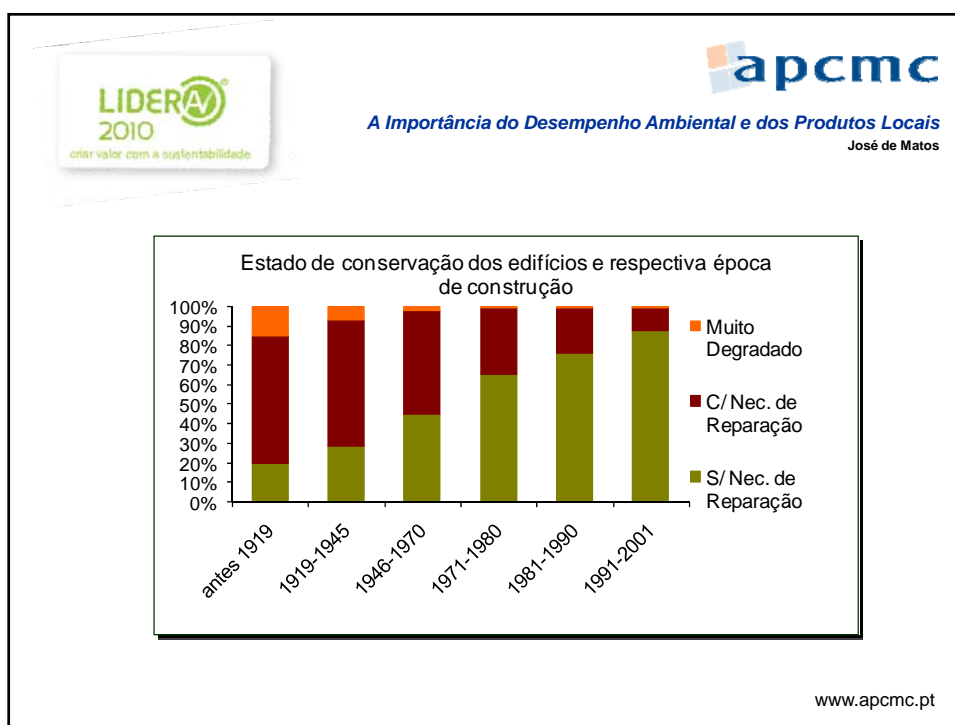

A Importância do Desempenho Ambiental e dos Produtos Locais
José de Matos (Secretário-Geral da APCMC)
19 de Maio 2010

A Importância do Desempenho Ambiental e dos Produtos Locais
José de Matos

Indicadores	Período de referência dos dados					TOTAL
	2007					
	Actividade económica					
	Comércio por grosso de madeira, materiais de construção e equipamento sanitário	Comércio por grosso de ferragens, ferramentas manuais e artigos para canalizações e aquecimento	Comércio a retalho de ferragens e de vidro plano	Comércio a retalho de tintas, vernizes e produtos similares	Comércio a retalho de material de bricolage, equipamento sanitário, ladrilhos e materiais similares	
Nº de Empresas	4.975	1.047	1.494	2.096	3.446	13.058
Pessoal ao Serviço	23.563	5.930	4.373	4.306	15.937	54.109
Volumé de negócios (€)	3.856.164.166	858.366.710	317.533.441	341.632.947	1.788.930.590	7.162.627.854

www.apcmc.pt

A Importância do Desempenho Ambiental e dos Produtos Locais
José de Matos

A Estratégia Comercial

- **A consciência ambiental**
- **A “moda”**
- **A Estratégia Europeia e Os Regulamentos**
- **Os Incentivos (e a privatização dos custos)**
É preciso que os custos ambientais entrem na formação dos preços
- **A Inovação Empresarial (e tecnológica) na óptica do Valor Acrescentado**

www.apcmc.pt

A Importância do Desempenho Ambiental e dos Produtos Locais
José de Matos

Considerações finais

1 - Para onde vamos?

www.apcmc.pt

LIDERA 2010
criar valor com a sustentabilidade

apcmc
A Importância do Desempenho Ambiental e dos Produtos Locais
José de Matos

Considerações finais

2 – A realidade nacional
Onde estão as oportunidades?

www.apcmc.pt

A Importância do Desempenho Ambiental e dos Produtos Locais
José de Matos

Considerações finais

3 – Uma política coerente e promoção da reabilitação, que integre a eficiência energética e as preocupações de sustentabilidade